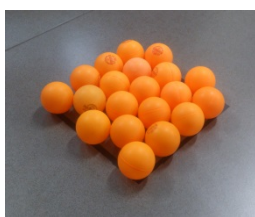

# THE TRASH HERO

Kotak ukuran 145mm x 155mm, yang dibuat dari selotip akan menampung bola ping-pong pada awalnya.

Kotak LEGO ini akan membantu mengatur posisi bola

Meja akan terlihat seperti ini (kurang lebih)