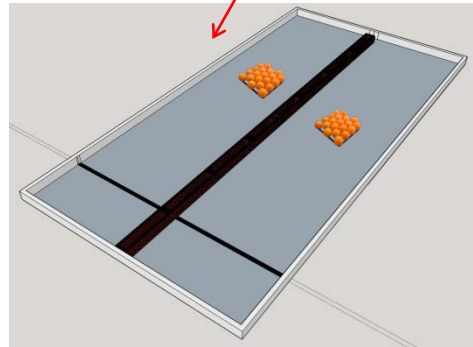

# THE TRASH HERO

Kotak ukuran 145mm x 155mm, yang dibuat dari selotip akan menampung bola ping-pong pada awalnya.

Kotak LEGO ini akan membantu mengatur posisi bola

Meja akan terlihat seperti ini (kurang lebih)