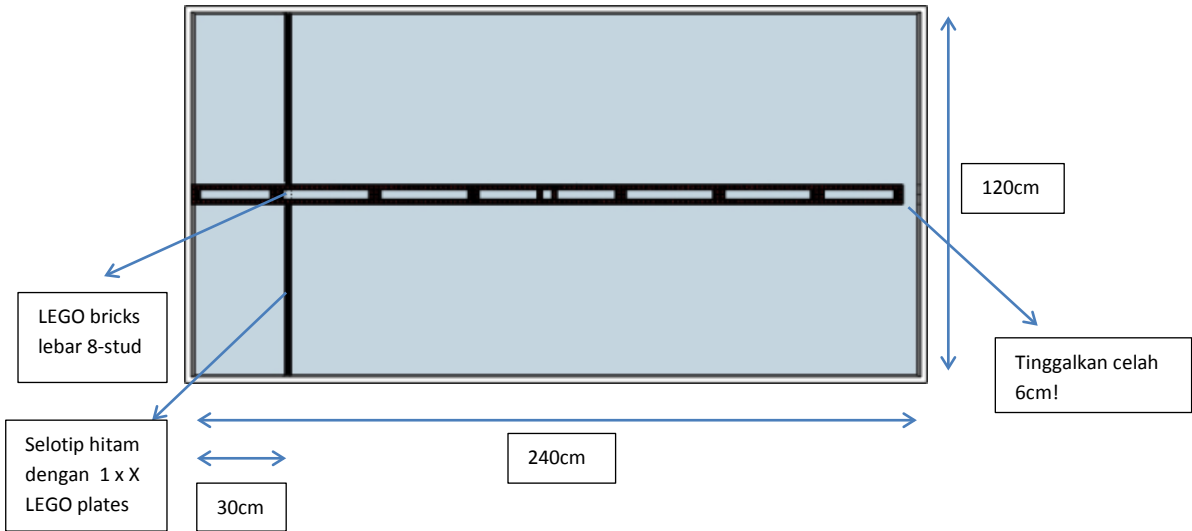

# THE TRASH HERO

Kotak ukuran 145mm x 155mm, yang dibuat dari selotip akan menampung bola ping-pong pada awalnya.

Kotak LEGO ini akan membantu mengatur posisi bola

Meja akan terlihat seperti ini (kurang lebih)

Toleransi kesalahan ukur +/- 10mm