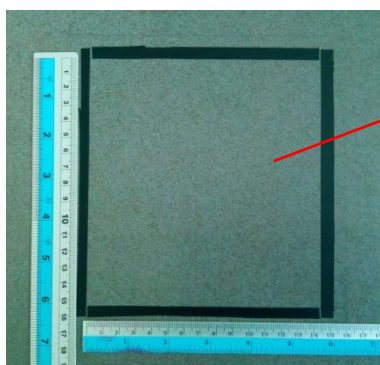

# THE TRASH HERO

Kotak ukuran 145mm x 155mm, yang dibuat dari selotip akan menampung bola ping-pong pada awalnya.

Kotak LEGO ini akan membantu mengatur posisi bola

Meja akan terlihat seperti ini (kurang lebih)

Toleransi kesalahan ukur +/- 10mm