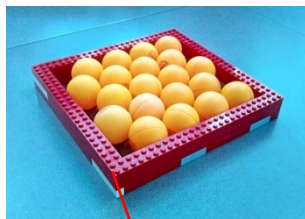

# THE TRASH HERO

Kotak ukuran 145mm x 155mm, yang dibuat dari selotip akan menampung bola ping-pong pada awalnya.

Kotak LEGO ini akan membantu mengatur posisi bola

Meja akan terlihat seperti ini (kurang lebih)