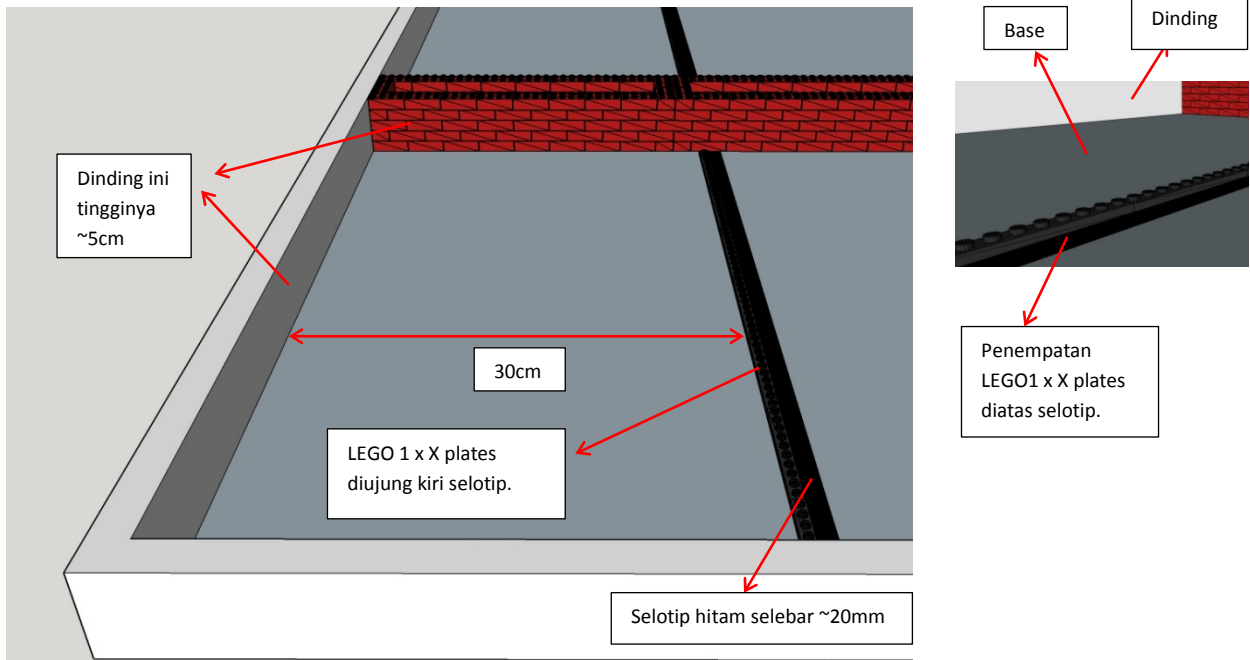

# THE TRASH HERO

Kotak ukuran 145mm x 155mm, yang dibuat dari selotip akan menampung bola ping-pong pada awalnya.

Kotak LEGO ini akan membantu mengatur posisi bola

Meja akan terlihat seperti ini (kurang lebih)

Toleransi kesalahan ukur +/- 10mm